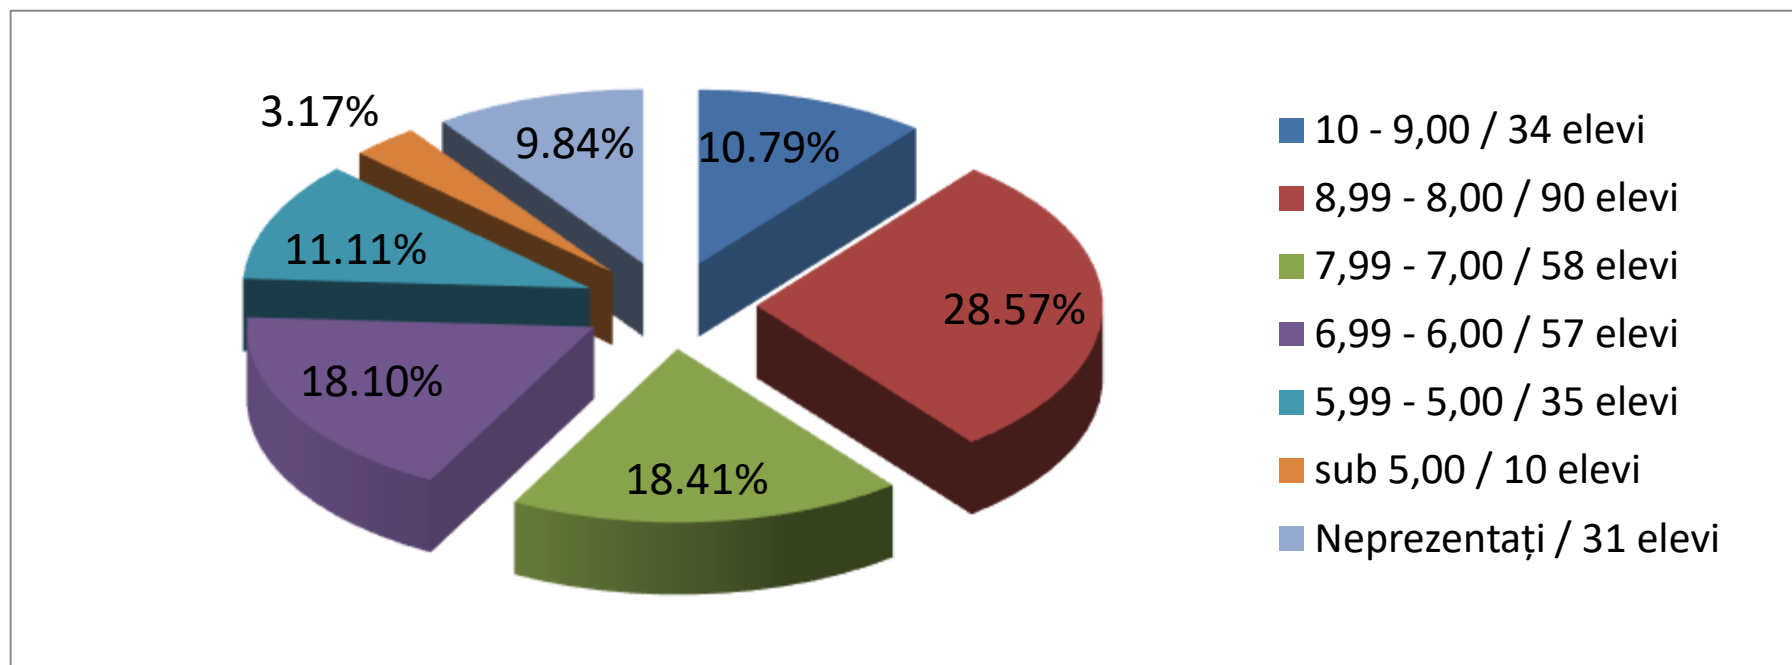

STATISTICĂ NOTE LB. ȘI LIT. ROMÂNĂ

Media pe liceu – 7,58