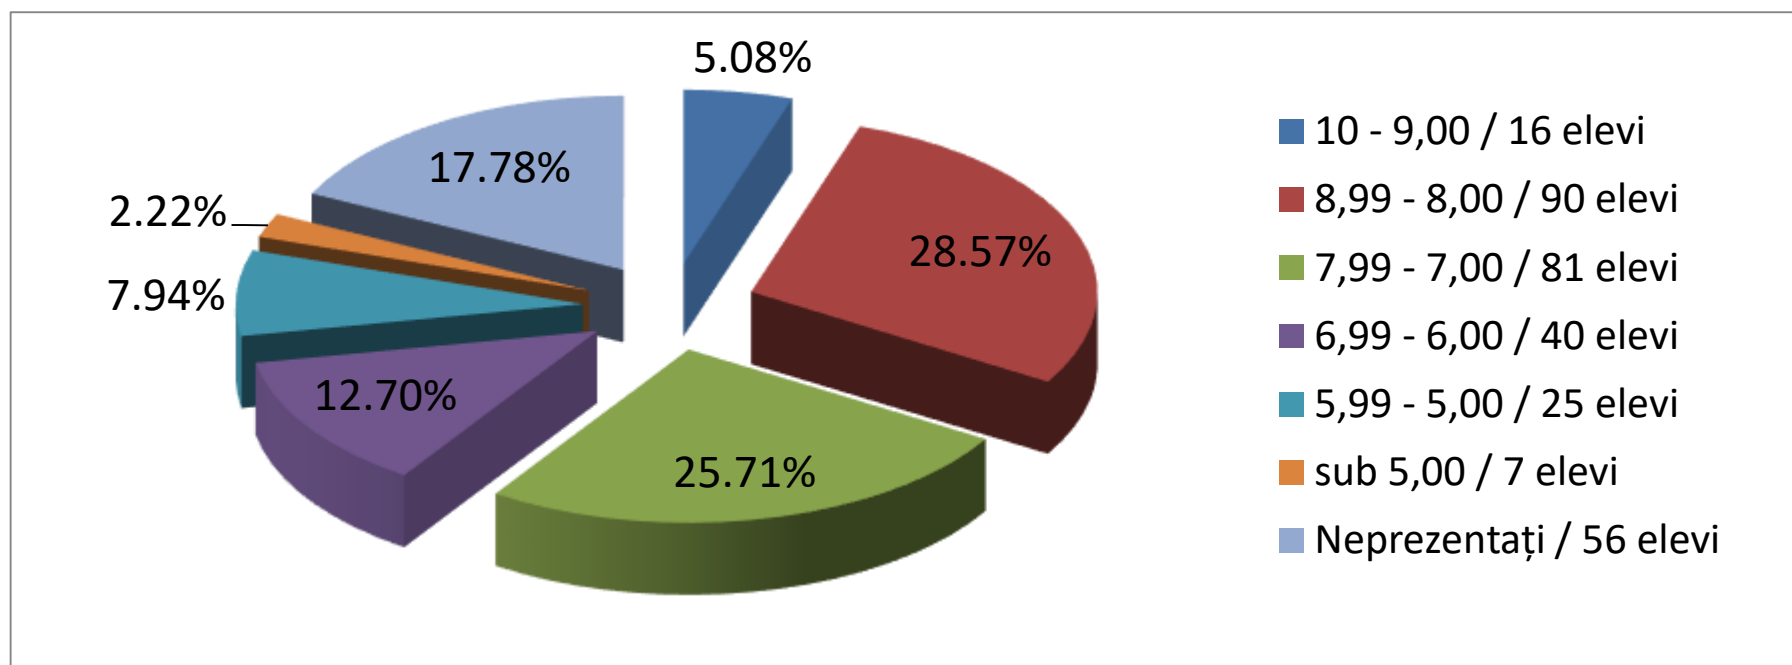

STATISTICĂ MEDII FINALE

Media generală pe liceu (pentru medii finale ≥ 6) - 7,86

Media generală pe liceu (pentru medii finale ≥ 5) - 7,63

STATISTICĂ NOTE LB. ȘI LIT. ROMÂNĂ

Media pe liceu – 7,58

STATISTICĂ NOTE MATEMATICĂ

Media pe liceu – 7,45

Sinteză note simulare bacalaureat 2021

Clasa	Total elevi	LRO Prezenti	LRO 1-1,99	LRO 2-2,99	LRO 3-3,99	LRO 4-4,99	LRO 5-5,99	LRO 6-6,99	LRO 7-7,99	LRO 8-8,99	LRO 9-9,99	LRO 10
CL_XII	315	284	0	0	1	9	35	57	58	90	34	0