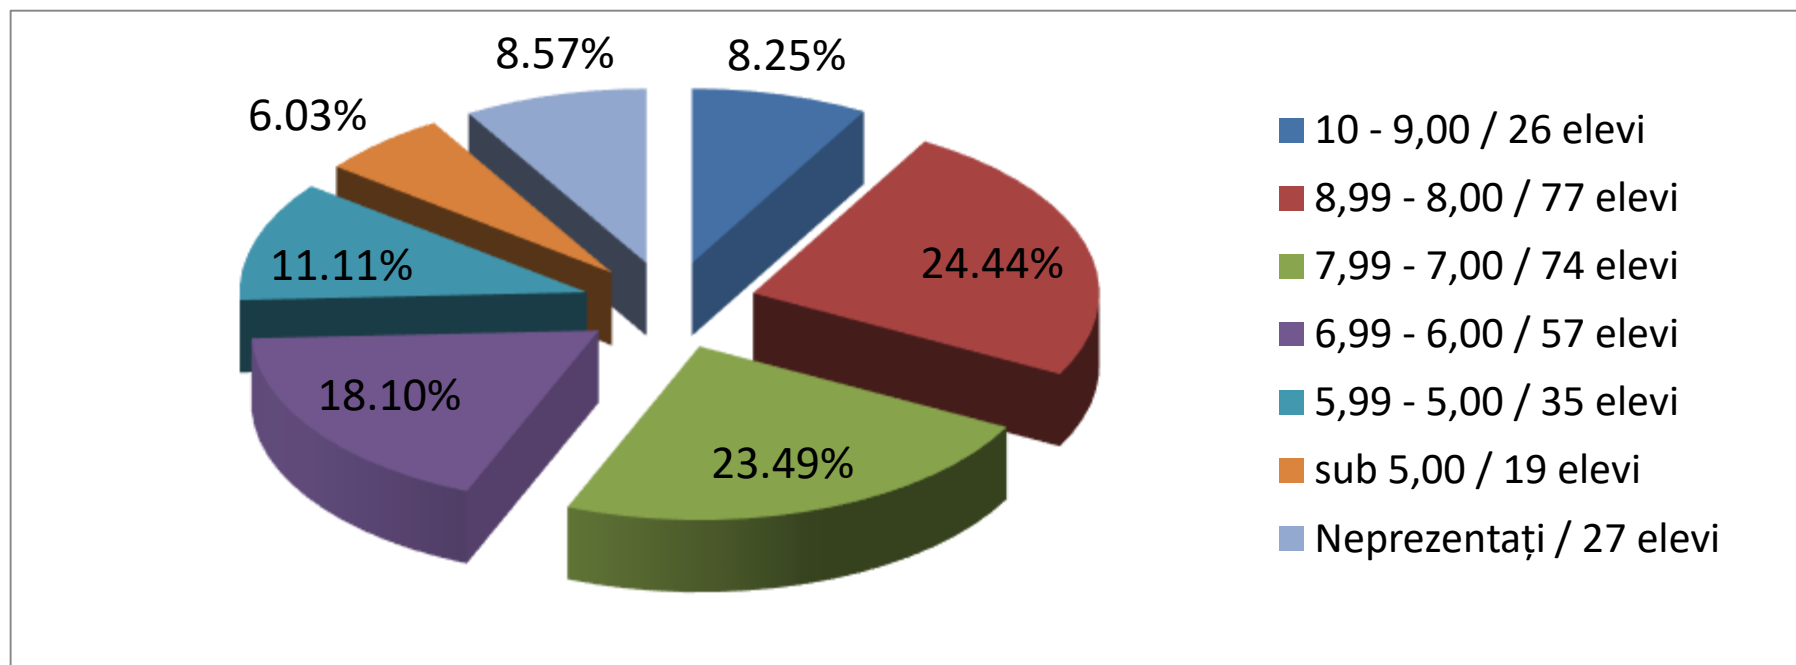

STATISTICĂ MEDII FINALE

Media generală pe liceu (pentru medii finale ≥ 6) - 7,86

Media generală pe liceu (pentru medii finale ≥ 5) - 7,63

STATISTICĂ NOTE LB. ȘI LIT. ROMÂNĂ

Media pe liceu – 7,58

STATISTICĂ NOTE MATEMATICĂ

Media pe liceu – 7,45

Sinteză note simulare bacalaureat 2021

Clasa	Total elevi	LRO Prezenti	LRO 1-1,99	LRO 2-2,99	LRO 3-3,99	LRO 4-4,99	LRO 5-5,99	LRO 6-6,99	LRO 7-7,99	LRO 8-8,99	LRO 9-9,99	LRO 10
CL_XII	315	284	0	0	1	9	35	57	58	90	34	0